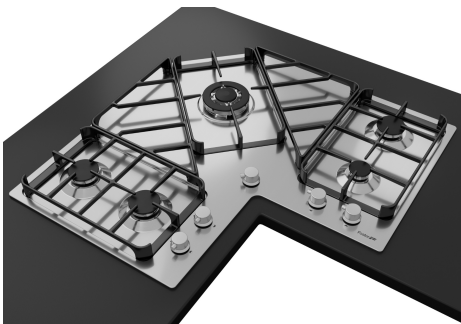

Table de cuisson Angolare

Tables de cuisson gaz

Code: 7038 052

CARACTÉRISTIQUES

ALLUMAGE SOUS-MANETTE

Liberté de mouvement maximale grâce à l'allumage électrique sous bouton, une caractéristique commune à tous les modèles, qui permet d'activer la flamme d'une seule main.

BRÛLEURS SPÉCIAUX

De nombreuses tables de cuisson Foster sont équipées de brûleurs spéciaux, avec deux ou trois couronnes de feu qui augmentent considérablement la puissance et la surface directement chauffée. De plus, dans les modèles DUAL, les deux couronnes de feu sont indépendantes, ce qui rend ces brûleurs parfaits pour la cuisine intensive et délicate.

DÉTAILS

Bord d'installation

Standard (bord de 8 mm)

Finition

Brossée Foster

Matériau	Acier inoxydable AISI 304
Textures	Satiné
Alimentation	220-240 V; 50/60 Hz
Dimensions	830x830 mm
Dimensions base	83cm
Description complète	Table de cuisson gaz 83x83 cm - 5 brûleurs - bord STD - pour encastrement au-dessus du plan
Élément chauffant	5 brûleurs
Trou d'encastrement	Voir fiche technique
Grilles	Grilles en fonte et tables coupe-feu émaillées
Puissance totale	9.750 W
Auxiliaire	1.000 W
Semi-rapide	3x1.750 W
- Triple Couronne	3.500 W
Sécurité	Soupape de sécurité avec thermocouple à intervention rapide
Type d'allumage	Allumage électrique sous le bouton

Type de gaz

Testé pour une installation au gaz méthane, jeu de buses GPL inclus.

Type

Table de cuisson gaz

DESSINS TECHNIQUES

GALERIE

ACCESSOIRES OPTIONNELS

Support de Wok en fonte