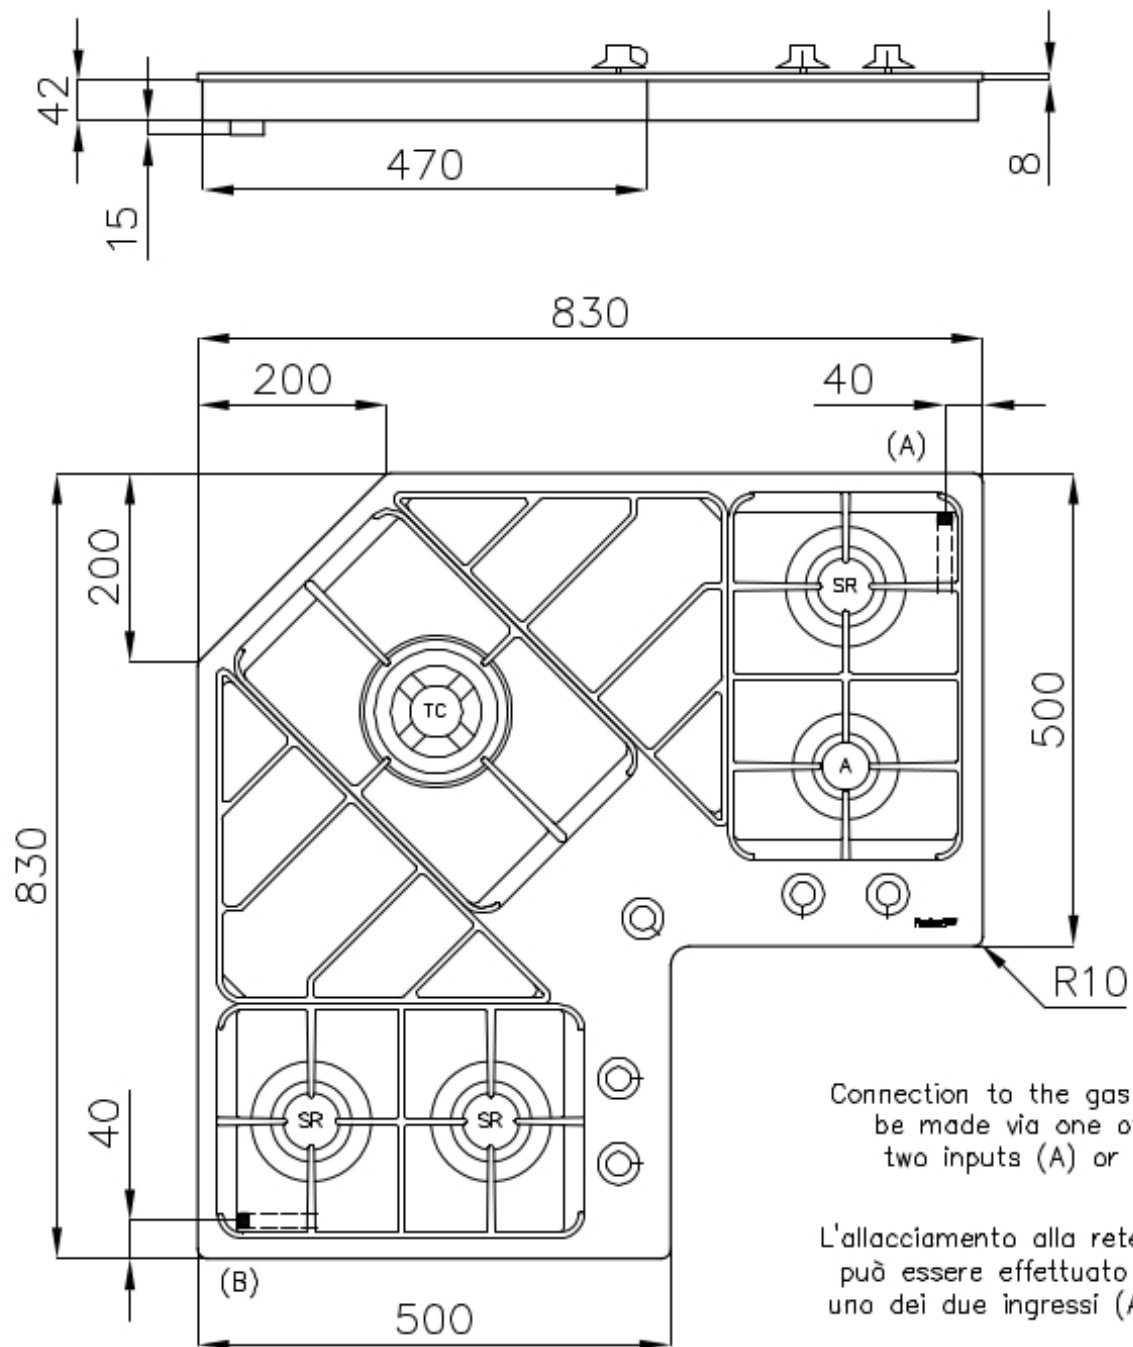

Type de gaz

Testé pour une installation au gaz méthane, jeu de buses GPL inclus.

Type

Table de cuisson gaz

DESSINS TECHNIQUES